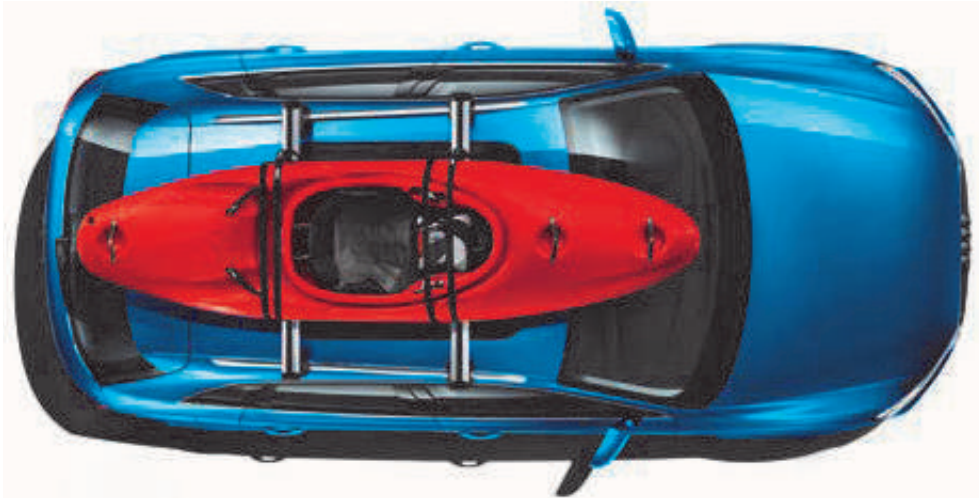

Porte-kayak

- Pour un kayak jusqu'à 45 kg. Inclinable pour faciliter le chargement et le déchargement. Le porte-kayak et les sangles sont verrouillables séparément.

Réf. : 4G0-071-127 / 205 €

Nécessite les barres de toit non incluses dans le tarif.