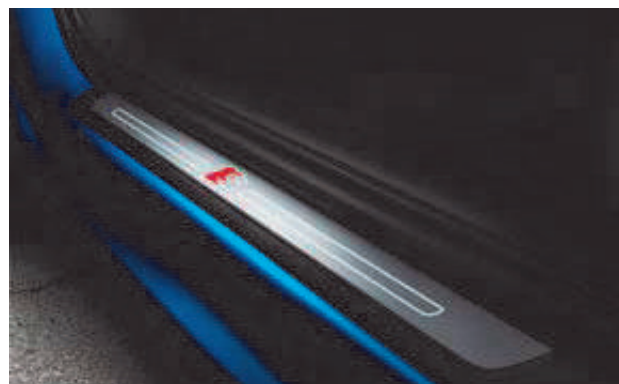

Réf. : 80A-071-215 / 29 €

Logos noirs Audi

Apportez une touche de personnalisation à votre Audi.

Design sportif et élégant.

Ref. : selon modèle /50€

- ▶ Avant : 55 € hors pose.
- ▶ Arrière : 90 € hors pose.
- ▶ Modèle : 38 € hors pose.